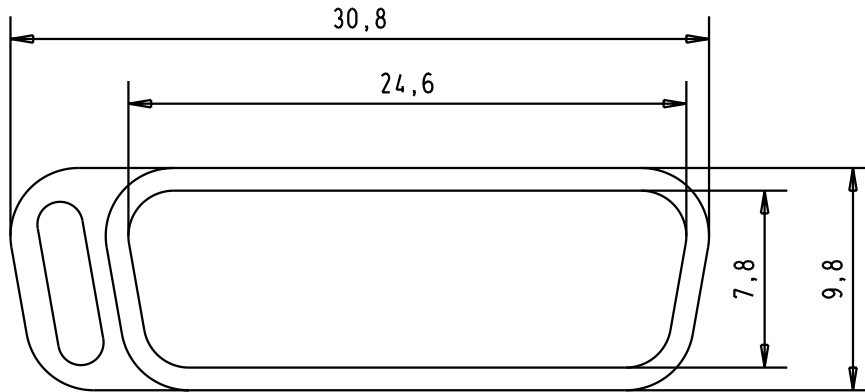

Alle Rechte vorbehalten/ All rights reserved

5

4

3

2

1

A

								Detail.	09-APR-02	CV		D-Sub, Dust cap, thermoplastic black, for female connector 15 poles	Moßstab/ Scale 3:1
								Insp.			All Dim. in mm Orig. Size DIN A 4		
								Stand.					
								HARTING EURL F-95972 Paris				TB 09670150711	Blatt/ Page 1 /
09 67 015 0711								Mod.	09-APR-02	CV			
Part number								Mod.	Dat.	Name		Sub.	